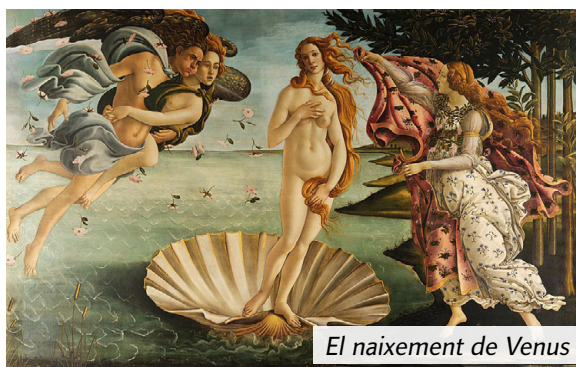

2 Amb quina d'aquestes característiques relacionaries aquestes obres?

- **A** Representació de temes de la mitologia
- **B** Importància dels claroscurs
- **C** Acostament a la natura